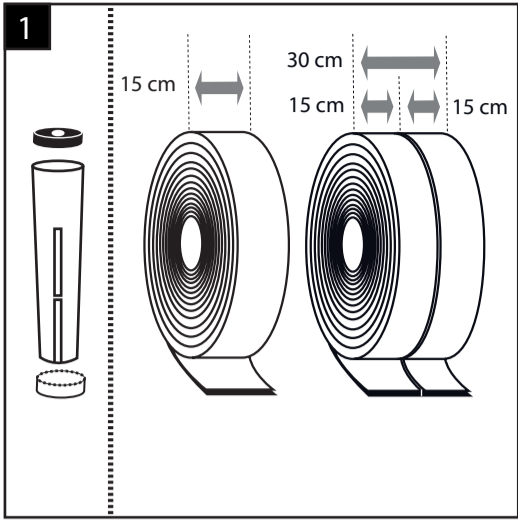

TIS Tree-Irrigation-System - Baumbewässerungssystem

Ihr Händler:

Blank space for the dealer's name and address.